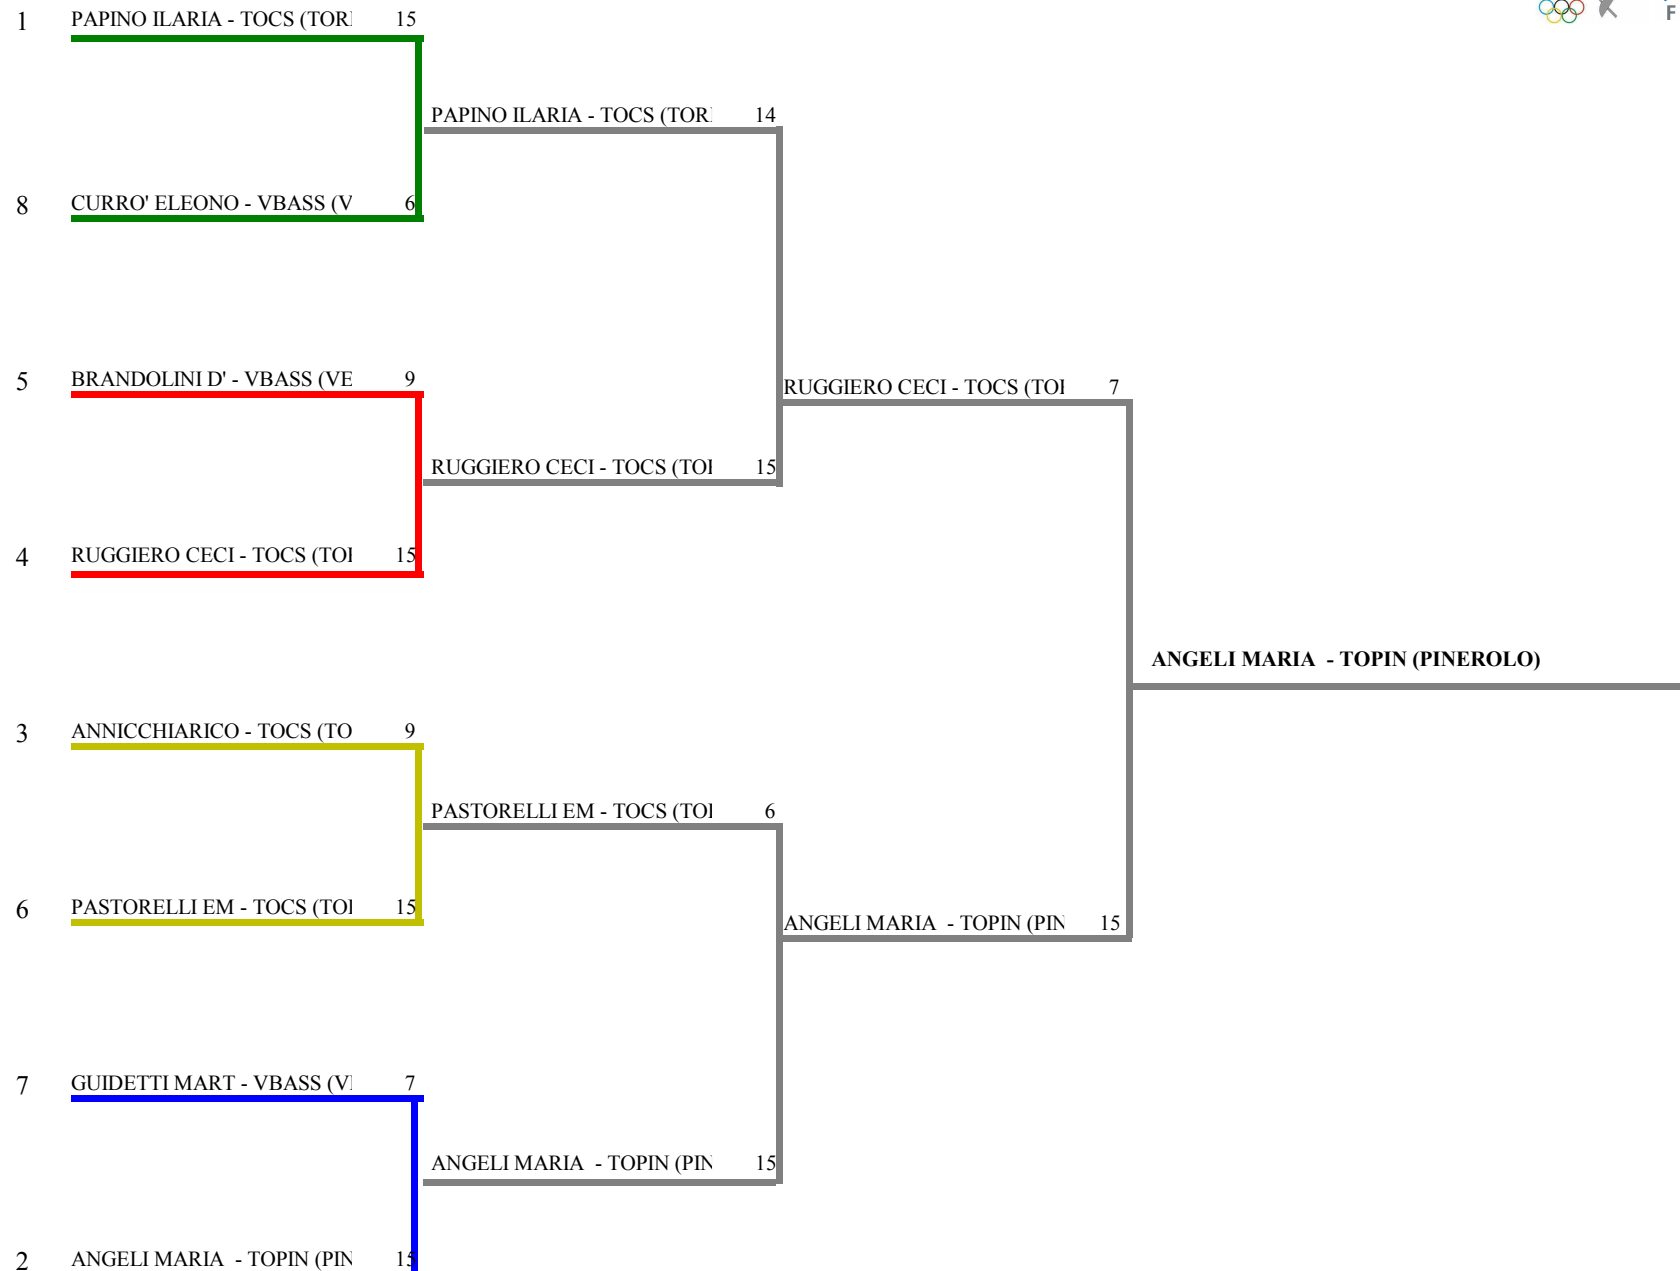

FORMULA DI GARA

1 turno gironi da 5 stoccate - tempo max. 3 min.- Passano all'E.D.n. 8 atleti / 9 iscr.

Decalage per : società

N. 1 gironi da 5 atleti e N. 1 gironi da 4 atleti

1 tabelloni E.D. a 15 stoccate da 8 atleti

<i>Girone N. 2</i>												
1	623286	PASTORELLI	EMILIA	TOCS		3	V	1		0,330	-1	9
2	640139	ANGELI	MARIA FRANCESCA	TOPIN	V		V	V		1,000	9	15
3	642688	CURRO'	ELEONORA	VBASS	0	2		0		0,000	-13	2
4	611770	RUGGIERO	CECILIA	TOCS	V	1	V			0,670	5	11

FEDERAZIONE ITALIANA SCHERMA
FEDERATION INTERNATIONALE D'ESCRIME

Classifica provvisoria ai gironi

Sciabola femminile

Gran Premio Assoluti

PINEROLO - Coppa Italia Selezione Pi

Stampa: 21/04/2013 16:17

<u>Classifica</u>	<u>N.Fis</u>	<u>Cognome</u>	<u>Nome</u>	<u>Sigla Soc.</u>	<u>Girone</u>	<u>V/A</u>	<u>Diff.</u>	<u>Stocc.</u>	<u>Ricev.</u>	<u>Passano:</u>	
1	147348	PAPINO	ILARIA	TOCS	1	1	1,00	15	20	5	Qualificata
2	640139	ANGELI	MARIA FRANCESC/	TOPIN	2	2	1,00	9	15	6	Qualificata
3	606721	ANNICCHIARICO	ROBERTA	TOCS	3	1	0,75	4	17	13	Qualificata
4	611770	RUGGIERO	CECILIA	TOCS	4	2	0,67	5	11	6	Qualificata
5	634451	BRANDOLINI D'ADDA	GIULIA	VBASS	5	1	0,50	3	13	10	Qualificata
6	623286	PASTORELLI	EMILIA	TOCS	6	2	0,33	-1	9	10	Qualificata
7	649672	GUIDETTI	MARTINA	VBASS	7	1	0,25	-4	11	15	Qualificata
8	642688	CURRO'	ELEONORA	VBASS	8	2	0,00	-13	2	15	Qualificata
9	617287	VILLA	VALENTINA	TOCHI	9	1	0,00	-18	2	20	Eliminata

9,00 3,00

Sciabola femminile

TABELLONE DEI QUARTI DI FINALE

FEDERAZIONE ITALIANA SCHERMA
FEDERATION INTERNATIONALE D'ESCRIME

Classifica definitiva Sciabola femminile

1

Gran Premio Assoluti

PINEROLO - Coppa Italia Selezione Pien